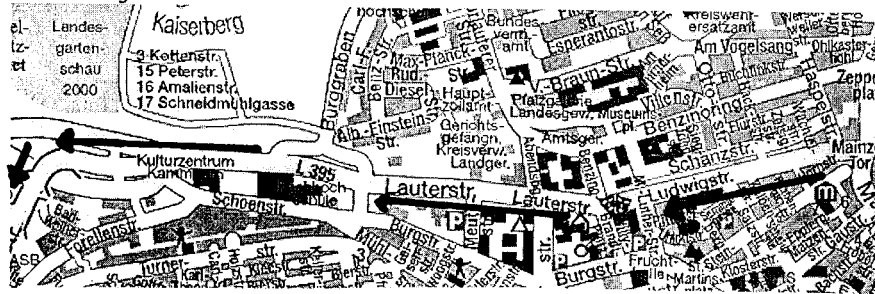

Ludwigstrasse folgen
 Lauterstrasse folgen

Lauterstrasse teilt sich - links halten - über die Brücke
 Berliner Strasse folgen
 bis Ampel - Kreuzung Berlinerstr./Reichswaldstrasse/Pariserstrasse
 über Kreuzung hinweg - gleich links einordnen
 VW Einfahrt des Autohauses Rittersbacher

im Gebäude über dem Parkplatz : **Geschäftsstelle Tennisverband Pfalz**

VW-Zentrum Kaiserslautern

Wegbeschreibung

Pariser Str. 201
 67663 Kaiserslautern

Von Westen (A6) Ausfahrt "Kaiserslautern West". Nach ca. 1 km rechts Richtung "Universität, Stadtmitte". Fahren Sie ungefähr 2,5km geradeaus und passieren dabei 3 Ampelanlagen. Die finden uns danach deutlich sichtbar auf der rechten Seite.
 Von Osten (A6) Ausfahrt "Kaiserslautern Ost". Fahren Sie ca. 5,5km geradeaus, das Stadtzentrum passierend Richtung "Saarbrücken, Pirmasens, A6". Sie finden uns auf der linken Seite.