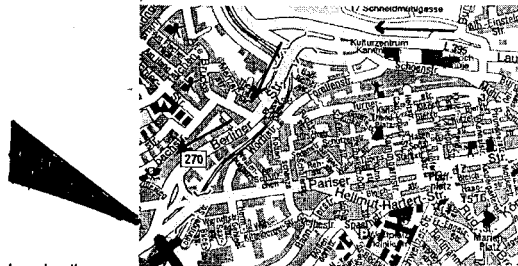

Ludwigstrasse folgen
 Lauterstrasse folgen

Lauterstrasse teilt sich - links halten - über die Brücke
 Berliner Strasse folgen
 bis Ampel - Kreuzung Berlinerstr./Reichswaldstrasse/Pariserstrasse
 über Kreuzung hinweg - gleich links einordnen
 VW Einfahrt des Autohauses Rittersbacher

im Gebäude über dem Parkplatz : **Geschäftsstelle Tennisverband Pfalz**

VW-Zentrum Kaiserslautern

Wegbeschreibung

Pariser Str. 201
 67663 Kaiserslautern

Von Westen (A6) Ausfahrt "Kaiserslautern West". Nach ca. 1 km rechts Richtung "Universität, Stadtmitte". Fahren Sie ungefähr 2,5km geradeaus und passieren dabei 3 Ampelanlagen. Die finden uns danach deutlich sichtbar auf der rechten Seite.
 Von Osten (A6) Ausfahrt "Kaiserslautern Ost". Fahren Sie ca. 5,5km geradeaus, das Stadtzentrum passierend Richtung "Saarbrücken, Pirmasens, A6". Sie finden uns auf der linken Seite.