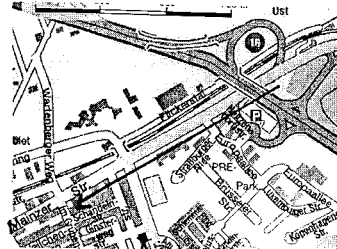

So finden Sie uns

Geschäftsstelle Tennisverband Pfalz
(im Hause Rittersbacher)
Pariser Strasse 201
67663 Kaiserslautern
Tel. : 0631/ 41489-0